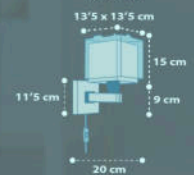

1 x 15W máx.
LED - E-27

A
63452

1 x 15W máx.
LED - E-27

B