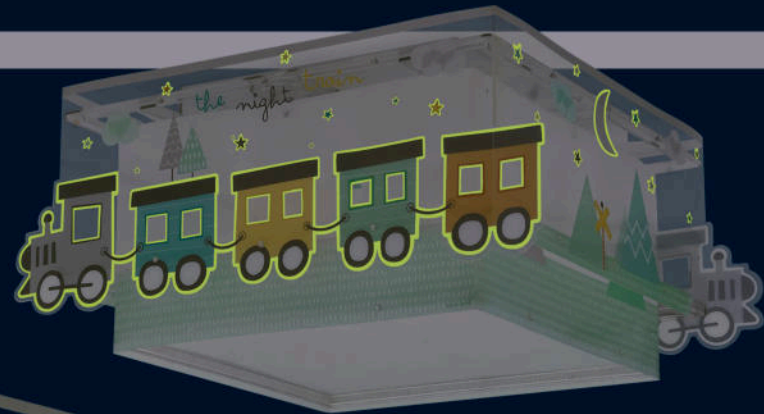

the night train