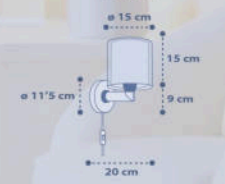

1 x 15W máx.
LED - E-27

A
76639

1 x 15W máx.
LED - E-27

B