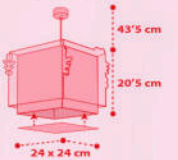

1 x 15W max.
LED - E-27

A
73269