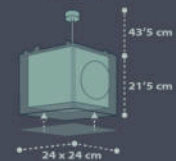

1 x 6W máx.
LED - G4
(INCLUDED)

74552