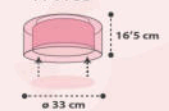

1 x 15W máx.
LED - E-27

414165

2 x 15W máx.
LED - E-27