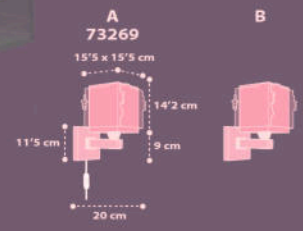

1 x 15W máx.
LED - E-27