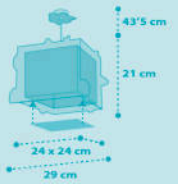

1 x 6W máx.
LED - G4
(INCLUDED)

63352