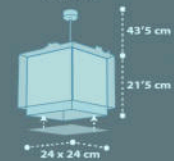

1 x 6W máx.
LED - G4
(INCLUDED)

63452