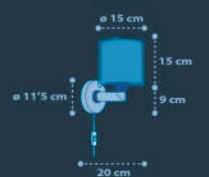

2 x 15W máx.
LED - E-27

A
41349

1 x 15W máx.
LED - E-27

B