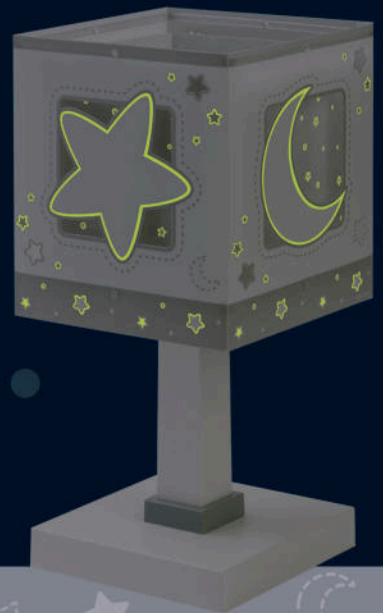

16'5 cm
30 x 30 cm

2 x 15W máx.
LED · E-27

A
63239E

13'5 x 13'5 cm
15 cm
11'5 cm
9 cm
20 cm

1 x 15W máx.
LED · E-27

B

moonlight

63231E