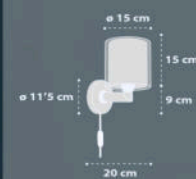

1 x 15W máx.
LED - E-27

A
41769E

1 x 15W máx.
LED - E-27

B