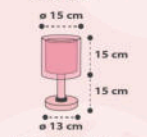

Clouds

414115

1 x 8W máx.
LED - E-14

414125

1 x 15W máx.
LED - E-27

414165

2 x 15W máx.
LED - E-27