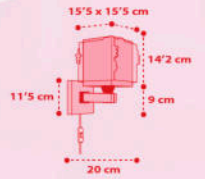

B

1 x 15W max.
LED - E-27