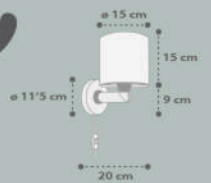

1 x 15W máx.
LED · E-27

A
60629

1 x 15W máx.
LED · E-27

B