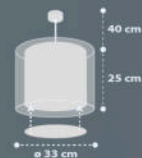

1 x 6W máx.
LED - G4
(INCLUDED)

41762E