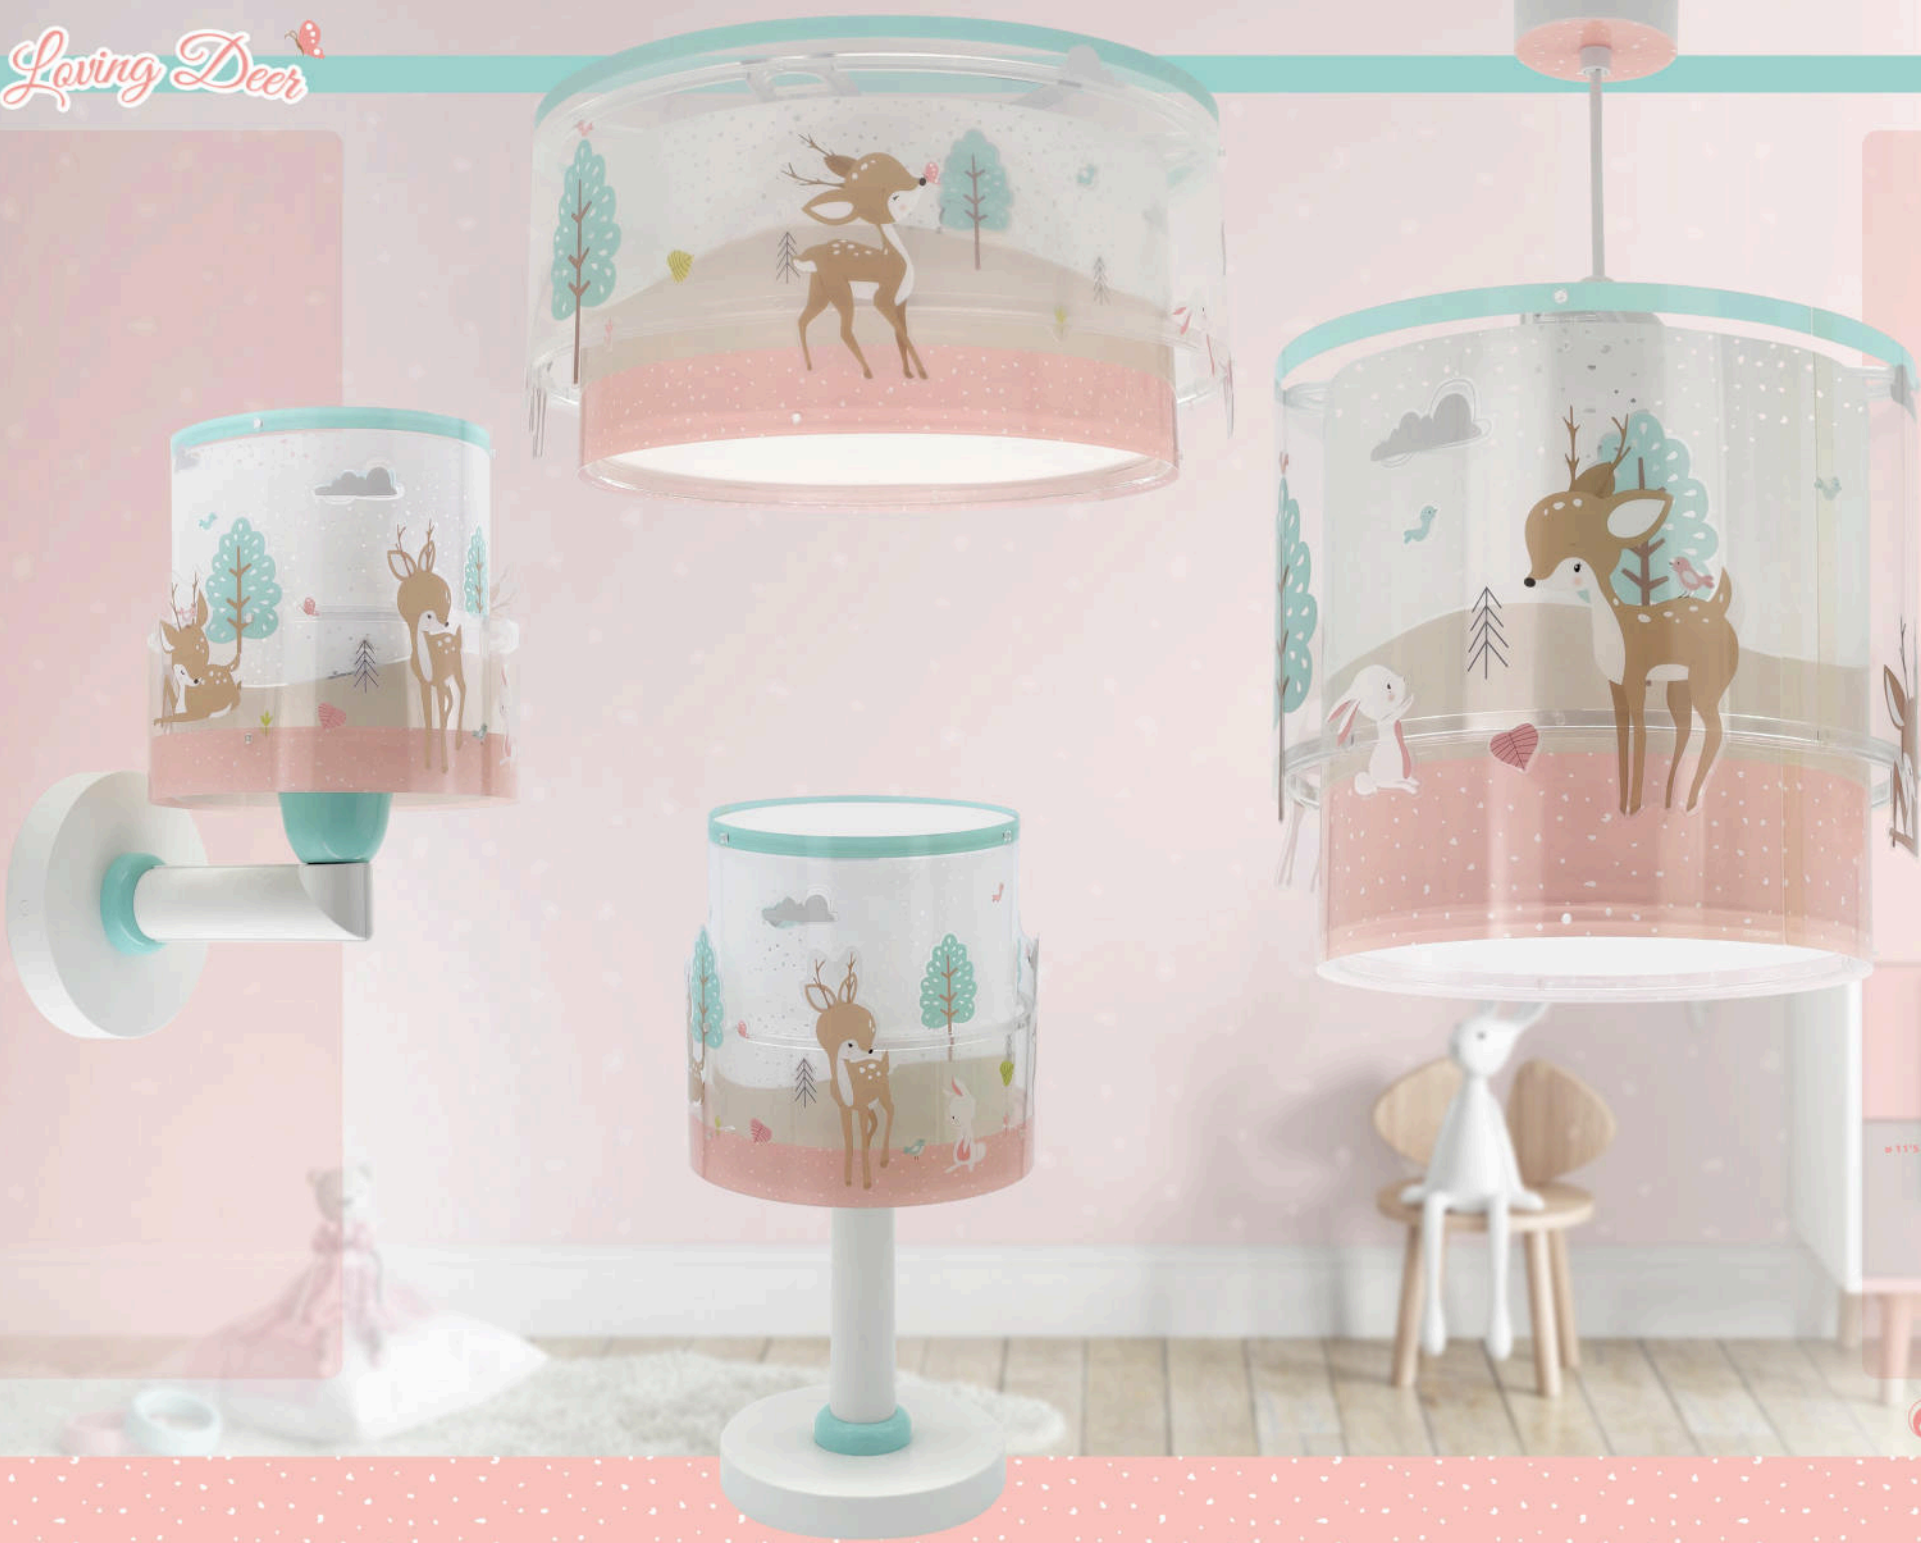

76114
 40 cm
 15 cm
 ø 15 cm
 39 cm 39 cm
 3 x 15W max.
 LED - E-27

76116
 16,5 cm
 ø 33 cm
 2 x 15W max.
 LED - E-27

A
76119
 ø 15 cm
 157 cm
 ø 11,5 cm
 9 cm
 20 cm
 1 x 15W max.
 LED - E-27

B

76115
USB TYPE A
LED 0,5W
220-240 V~50-60 Hz
Output: 5V