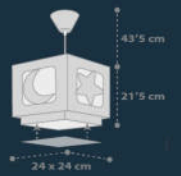

1 x 6W max.
LED - G4
(INCLUDED)

63232E