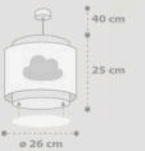

1 x 6W máx.
LED - G4
(INCLUDED)

76012E