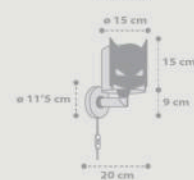

2 x 15W máx.
LED - E-27

A
61809

1 x 15W máx.
LED - E-27

B