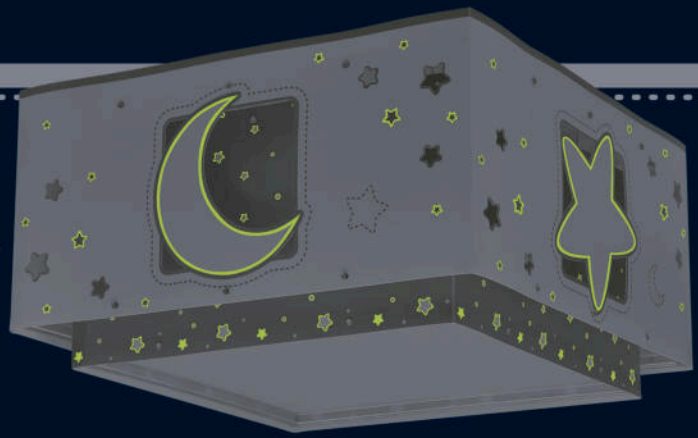

16'5 cm
30 x 30 cm

2 x 15W máx.
LED · E-27

A
63239E

13'5 x 13'5 cm
15 cm
11'5 cm
9 cm
20 cm

1 x 15W máx.
LED · E-27

B

moonlight

63231E