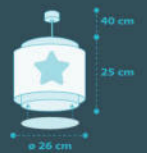

1 x 6W máx.
LED - G4
(INCLUDED)

76012T