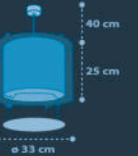

1 x 6W máx.
LED - G4
(INCLUDED)

41342