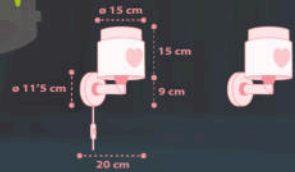

1 x 15W máx.
LED - E-27

A
76019S