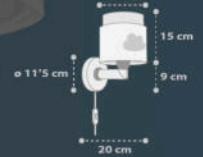

1 x 15W máx.
LED - E-27

A
76019E

B

1 x 15W máx.
LED - E-27