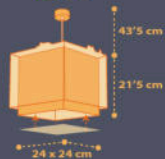

1 x 6W max.
LED - G4
(INCLUDED)

73452