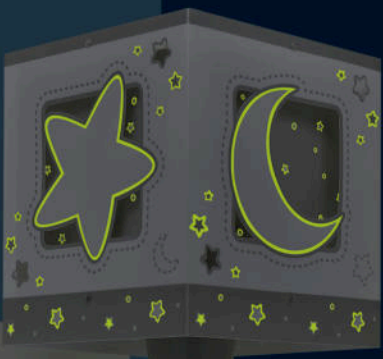

16'5 cm
30 x 30 cm

2 x 15W máx.
LED · E-27

A
63239E

13'5 x 13'5 cm
15 cm
11'5 cm
9 cm
20 cm

1 x 15W máx.
LED · E-27

B

moonlight

63231E