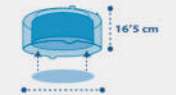

1 x 15W max.
LED - E-27

41346