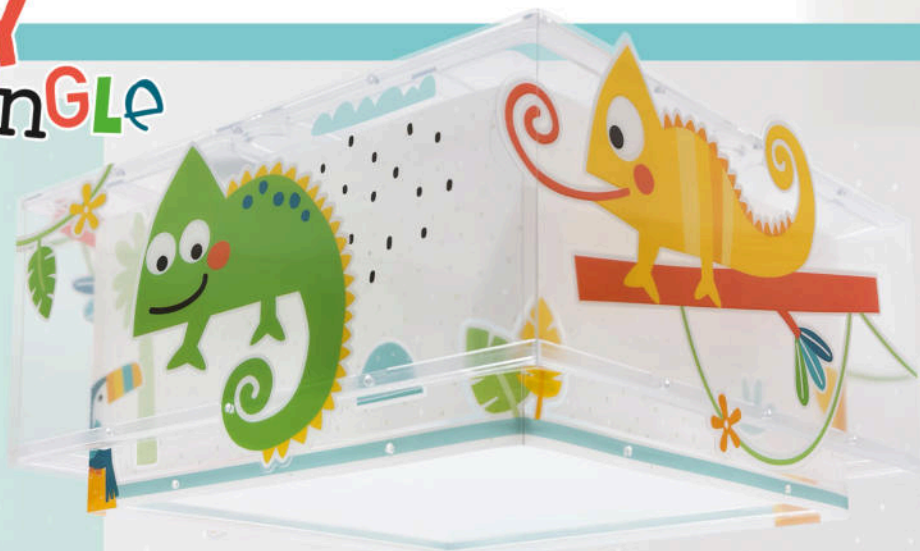

HAPPY JUNGLE

63311

63312

63316

A
63319

HAPPY JUNGLE

63311
 133 x 133 cm
 16.5 cm
 13.5 cm
 14 cm
 123 x 123 cm
 1 x 6W max
 LED - G4
 (10x 1.8/30.0)

63312
 43.5 cm
 21.5 cm
 24 x 24 cm
 1 x 15W max
 LED - E27