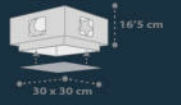

1 x 15W max.
LED - E-27

63236E