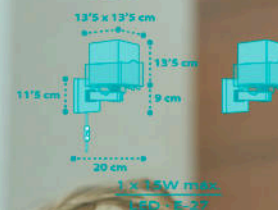

HAPPY JUNGLE

63311

63312

63316

A
63319

HAPPY JUNGLE

63311
 133 x 133 cm
 16.5 cm
 13.5 cm
 14 cm
 123 x 123 cm
 1 x 6W max
 LED - G4
 (10x 1.8/30.0)

63312
 43.5 cm
 21.5 cm
 24 x 24 cm
 1 x 15W max
 LED - E27