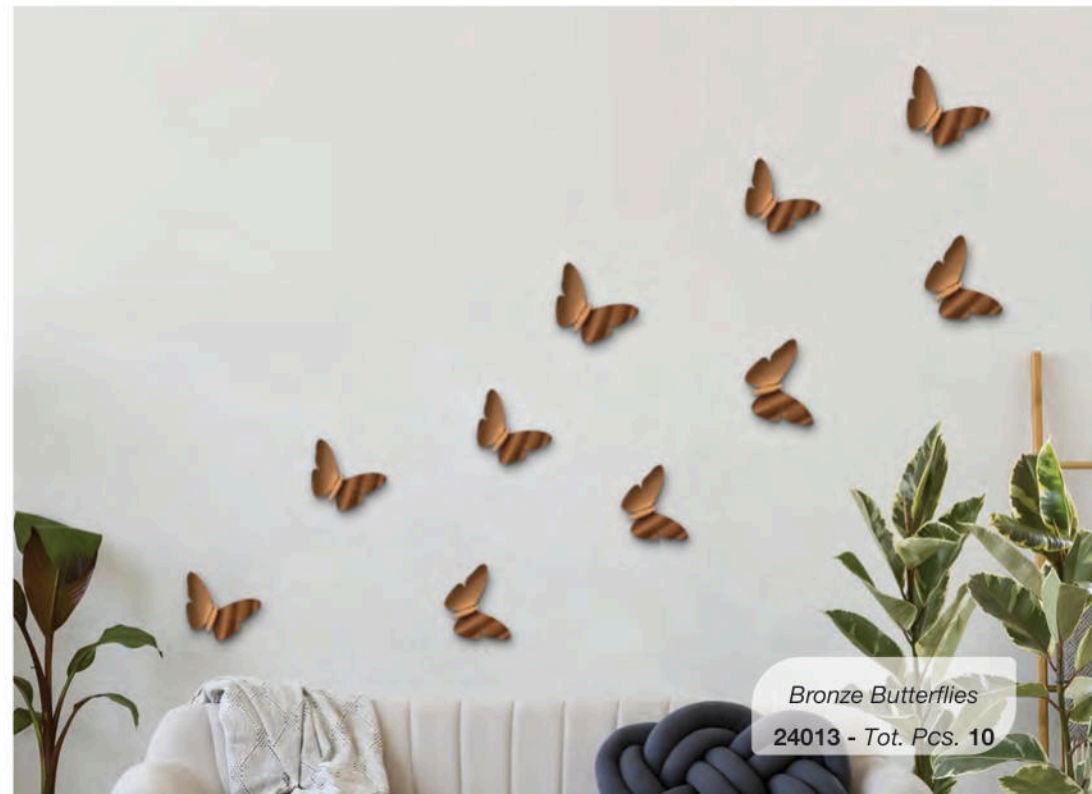

Silver Butterflies
24012 - Tot. Pcs. 10

Bronze Butterflies
24013 - Tot. Pcs. 10