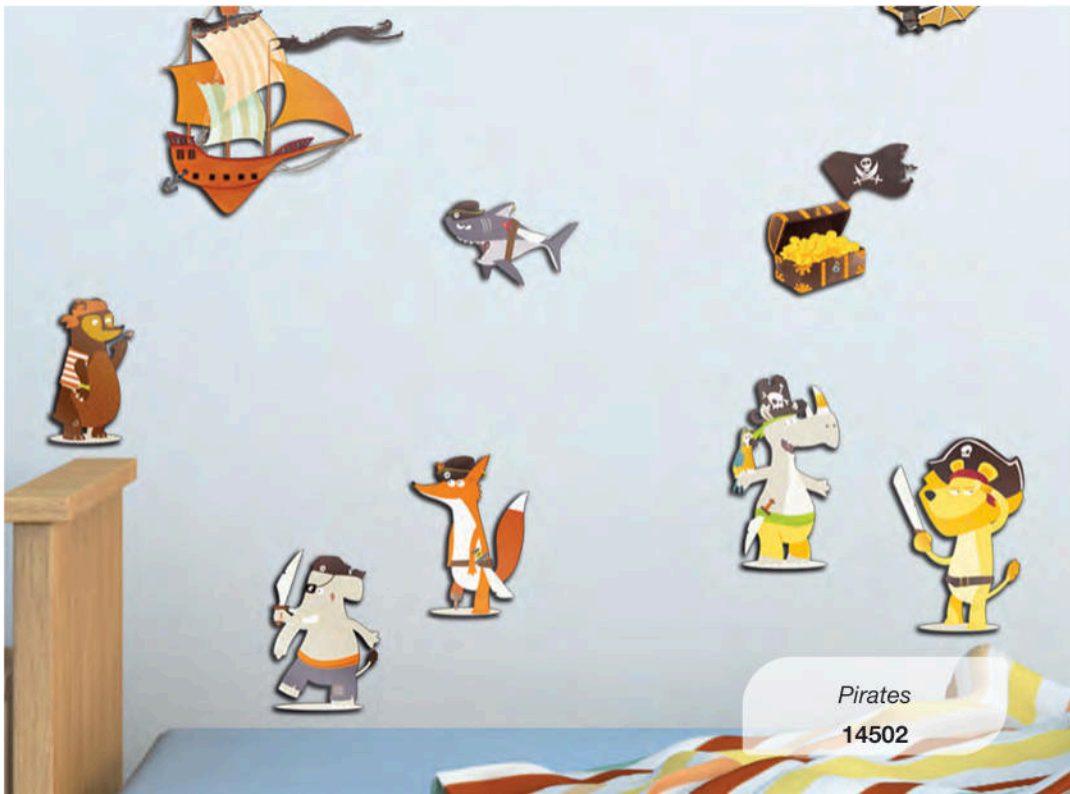

Pink Ladybugs
14506

M size

1 sheet 31x30 cm
Pack 31,5x34 cm

3 LEVELS

Αυτοκόλλητα

Birds & Flowers
14501

Pirates
14502

Lovely Unicorns
14511