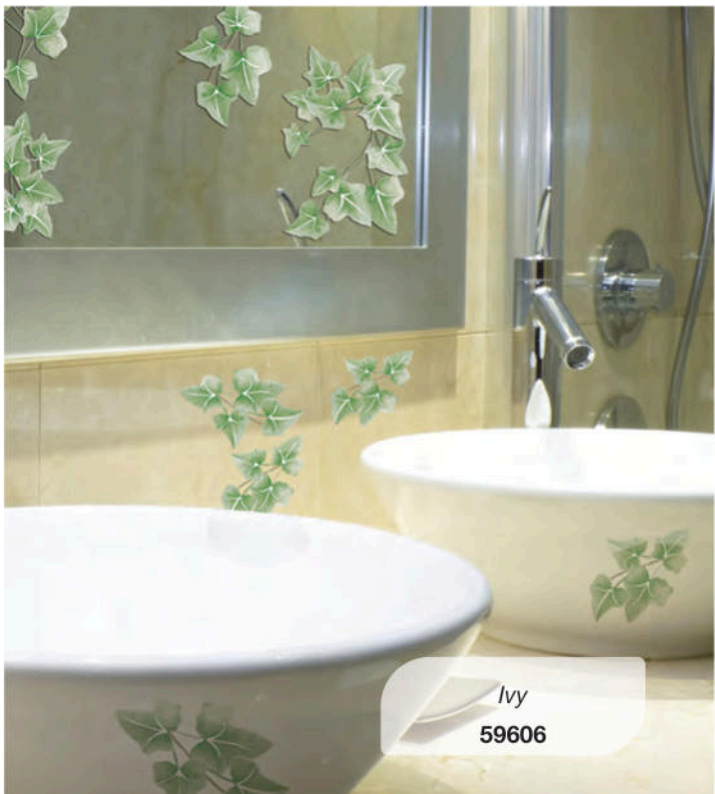

Colourful Butterflies
59602

Ivy
59606