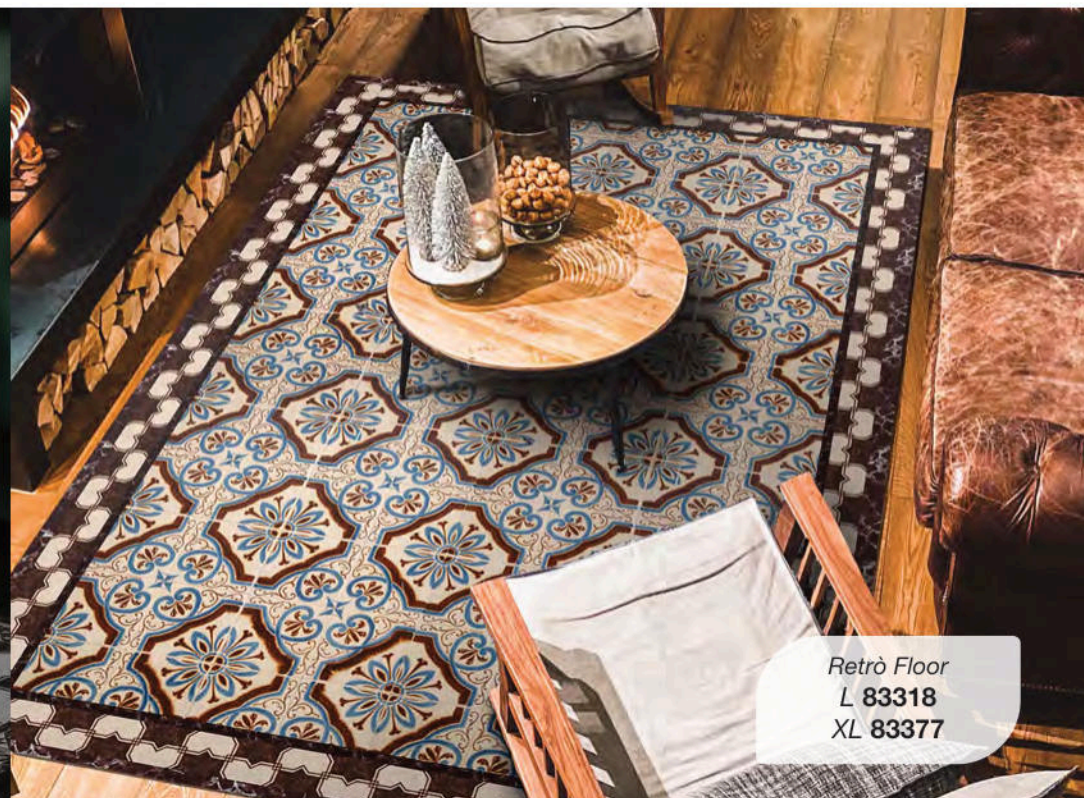

Retro Floor
L 83318
XL 83377