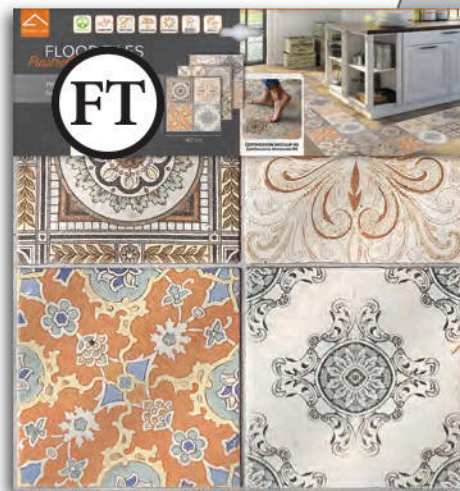

FLOOR TILES

Αυτοκόλλητα. Bubble Free

Τα πλακάκια δαπέδου είναι μια πρωτότυπη, νεανική και δημιουργική ιδέα για να δώσετε μια νέα όψη στα πατώματα όλου του σπιτιού. Θα μπορείτε να τα καλύψετε εύκολα και γρήγορα, χωρίς να κάνετε ακριβές εργασίες τοιχοποιίας. Χρειάζονται μόνο λίγα λεπτά για να δώσετε ένα «δεύτερο δέρμα» στο κατεστραμμένο και γερασμένο δάπεδο ή το παρκέ και να μεταμορφώσετε το περιβάλλον.

Τα πλακάκια δαπέδου είναι αυτοκόλλητα καλύμματα δαπέδου από PVC με λεπτή αντικολλητική πλαστικοποίηση και ματ φινιρίσμα. Σχεδιασμένα για μεγάλη διάρκεια ζωής, τα πλακάκια δαπέδου - που πλένονται και είναι ανθεκτικά στις γρατσουνιές - τοποθετούνται εύκολα μέσα σε λίγα μόνο λεπτά, ακόμη και για τους λιγότερο έμπειρους.

Η αφαίρεση δεν θα είναι ποτέ πρόβλημα: μπορείτε να αφαιρέσετε τα αυτοκόλλητα δαπέδου χωρίς να αφήσετε υπολείμματα κόλλας και χωρίς να καταστρέψετε το πάτωμα.

FT

Flat Pack: 40,5x43 cm

3 Sheets: 40x40 cm