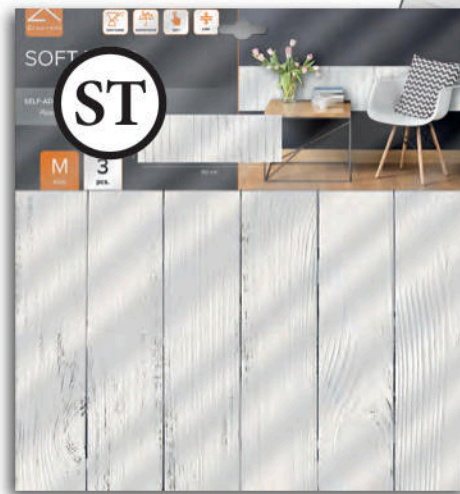

SOFT TILES

Αυτοκόλλητα

Μια νέα αρθρωτή και λειτουργική ιδέα για να διακοσμήσετε και να προστατέψετε τους τοίχους σας από κρούσεις! Τα αυτοκόλλητα σετ προφυλακτήρων, κατασκευασμένα σε μαλακό αφρό, προσφέρονται σε αρθρωτά τετράγωνα πλακίδια που μπορούν να τοποθετηθούν κάθετα και οριζόντια. κόβονται εύκολα στο μέγεθος με ένα ψαλίδι ή ένα κόφτη.

Το πάχος είναι 2 mm: ιδανικό για να απορροφά χτυπήματα και να μην είναι επεμβατικό.

Οι προφυλακτήρες Soft Tiles καθαρίζονται εύκολα (με μη επιθετικό απορρυπαντικό), είναι αδιάβροχοι, θερμομονωτικοί και αφαιρούνται εύκολα ακόμα και μετά από πολύ καιρό.

Μαλακά πλακάκια

Flat Pack: 31,5x34 cm 3

Sheets: 30x30 cm