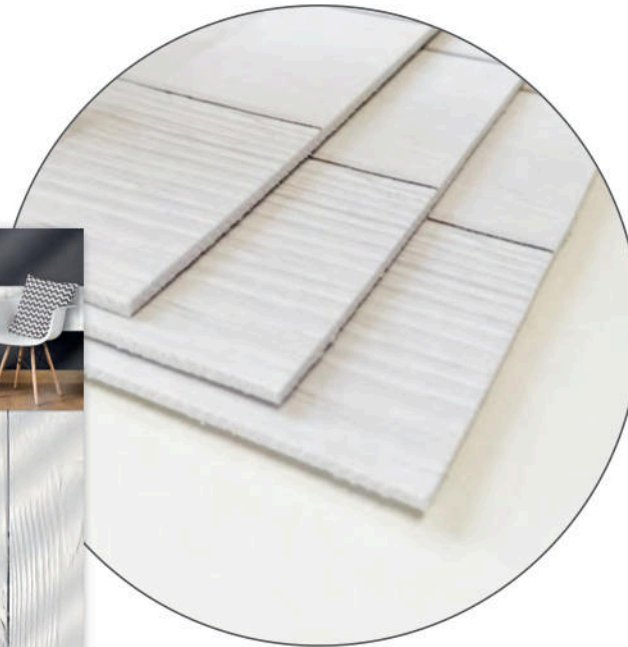

SOFT TILES

Αυτοκόλλητα

Μια νέα αρθρωτή και λειτουργική ιδέα για να διακοσμήσετε και να προστατέψετε τους τοίχους σας από κρούσεις! Τα αυτοκόλλητα σετ προφυλακτήρων, κατασκευασμένα σε μαλακό αφρό, προσφέρονται σε αρθρωτά τετράγωνα πλακίδια που μπορούν να τοποθετηθούν κάθετα και οριζόντια. κόβονται εύκολα στο μέγεθος με ένα ψαλίδι ή ένα κόφτη.

Το πάχος είναι 2 mm: ιδανικό για να απορροφά χτυπήματα και να μην είναι επεμβατικό.

Οι προφυλακτήρες Soft Tiles καθαρίζονται εύκολα (με μη επιθετικό απορρυπαντικό), είναι αδιάβροχοι, θερμομονωτικοί και αφαιρούνται εύκολα ακόμα και μετά από πολύ καιρό.

Μαλακά πλακάκια

Flat Pack: 31,5x34 cm 3

Sheets: 30x30 cm