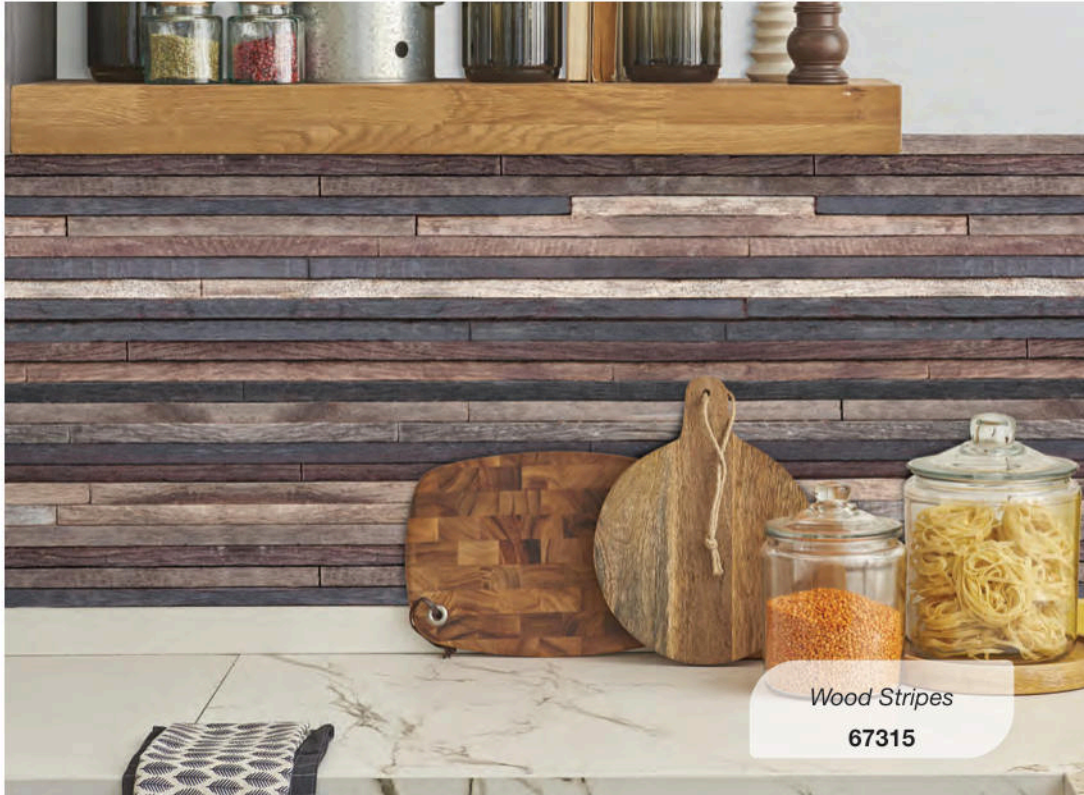

BACKSPLASHES

Αυτοκόλλητα. Bubble Free

Travertine Stone
67337

Anthracite
67322

Grunge
67320

Grey Stones
67318

White Bricks
67319

BS-L size