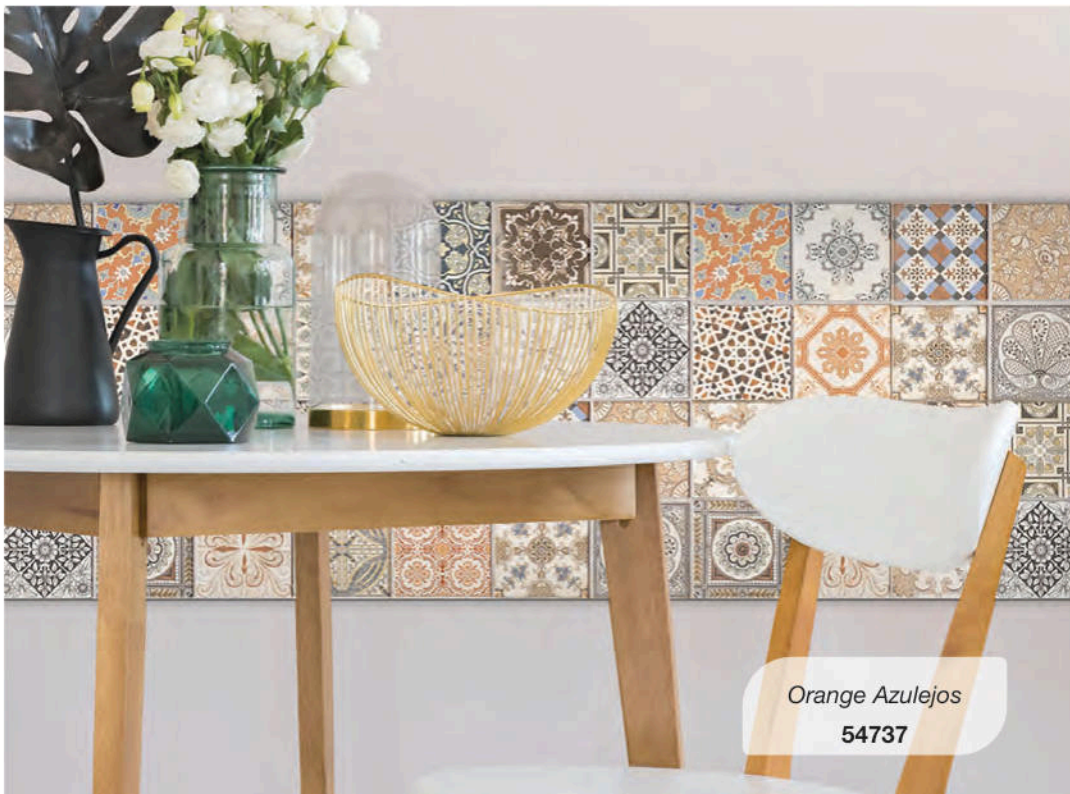

White Wood
54735