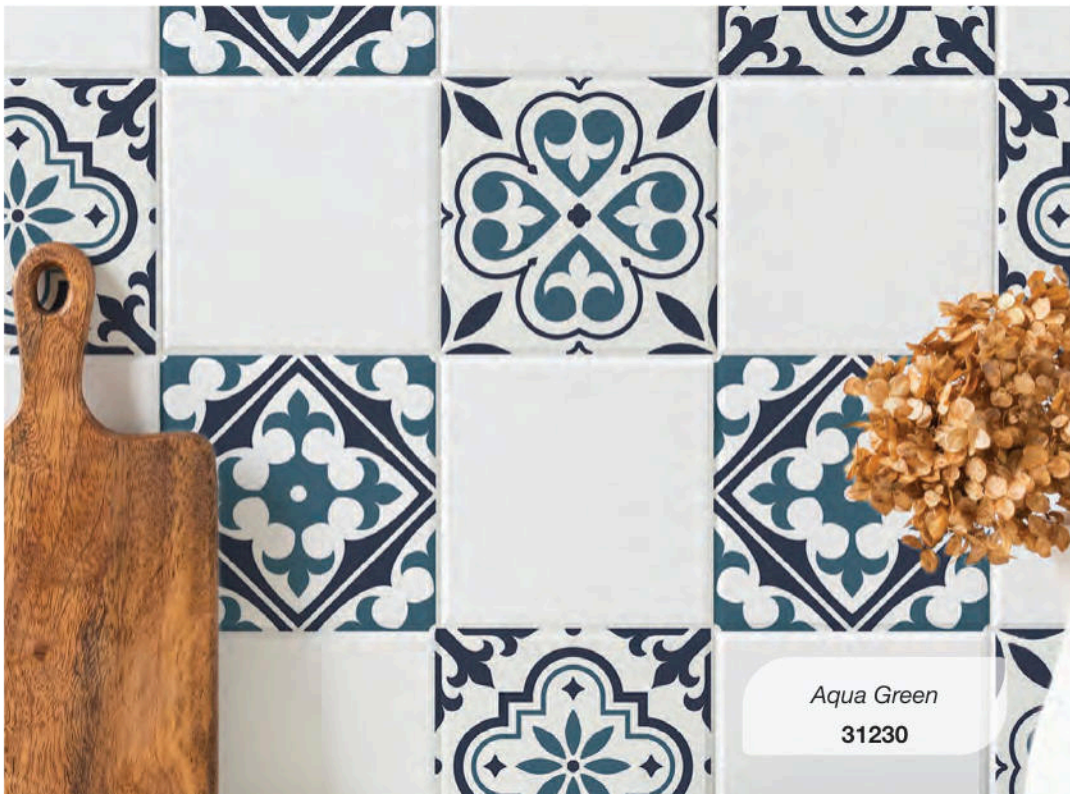

Desert Colours
31229

Aqua Green
31230