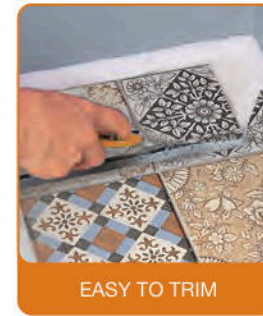

EASY TO TRIM