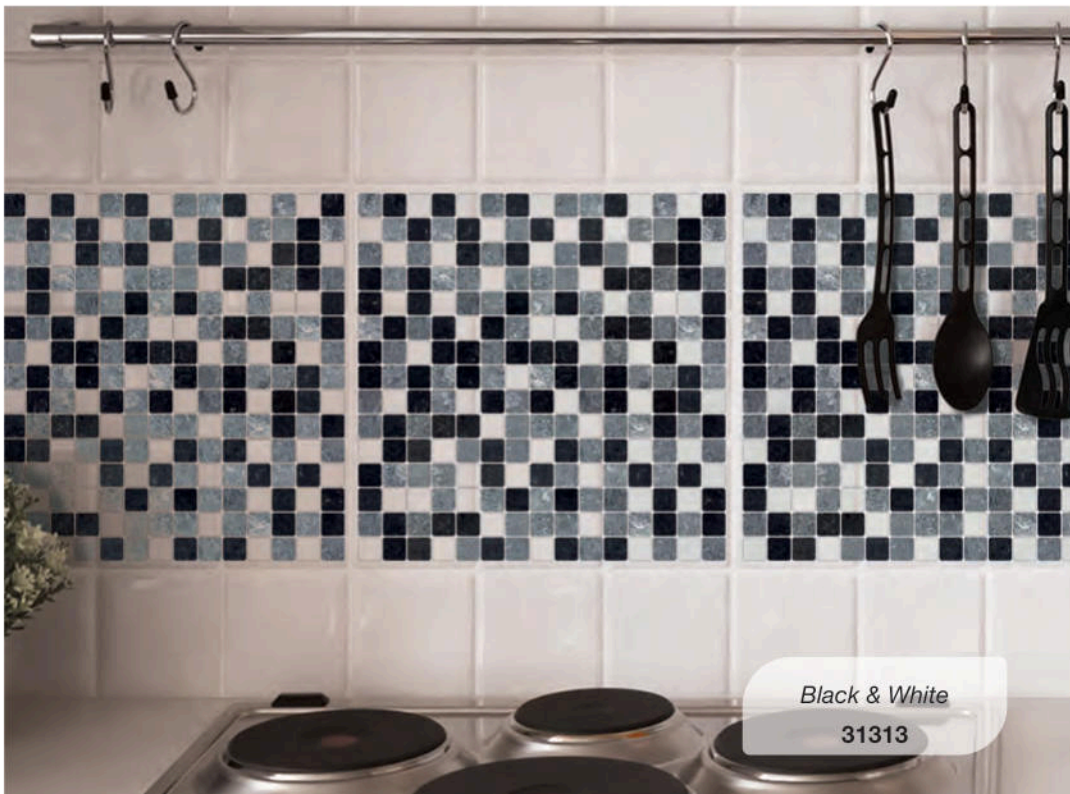

2 sheets 30x30 cm
Flat pack 31,5x34 cm

DERCORTILES

Αυτοκόλλητα. Bubble Free

White Mosaic
31319

Sand Tiles
31321

Geometric Tiles
31322

New

Black & White
31313