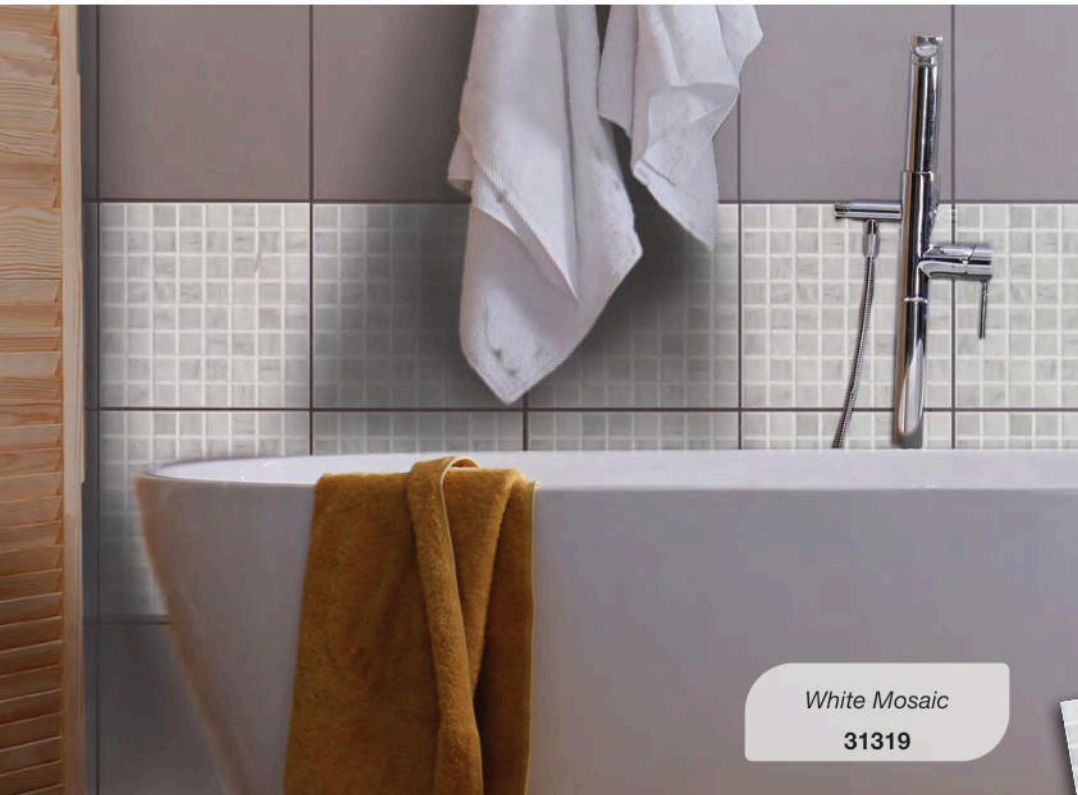

M size

2 sheets 30x30 cm
Flat pack 31,5x34 cm

DERCORTILES

Αυτοκόλλητα. Bubble Free

White Mosaic
31319