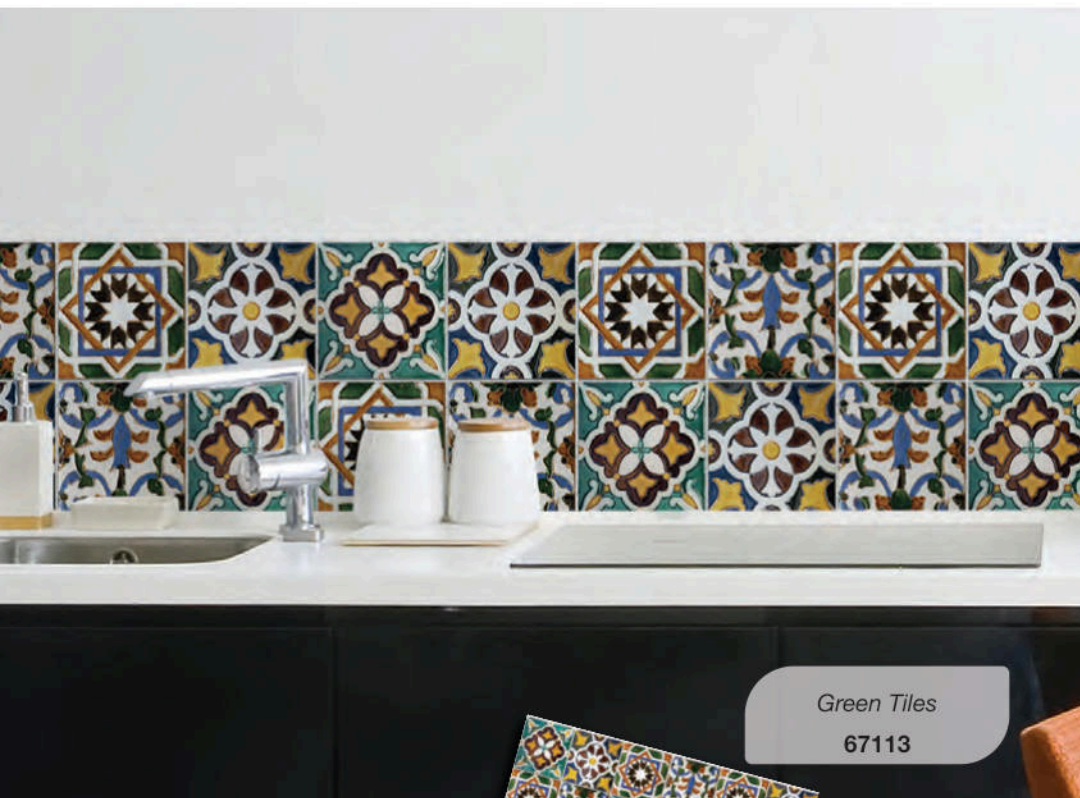

Green Tiles
67210

Azulejos
67202

DB size

1 sheet 195x23,5 cm
Blister pack 12,5x26x2,5 cm

DECOBORDERS

Αυτοκόλλητα. Bubble Free

Green Tiles
67113

Coordinated with KP
Green Tiles - 67210