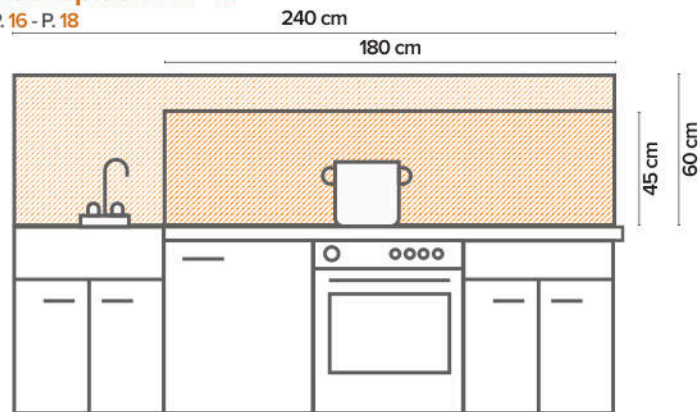

Backsplash XL - L

P. 16 - P. 18