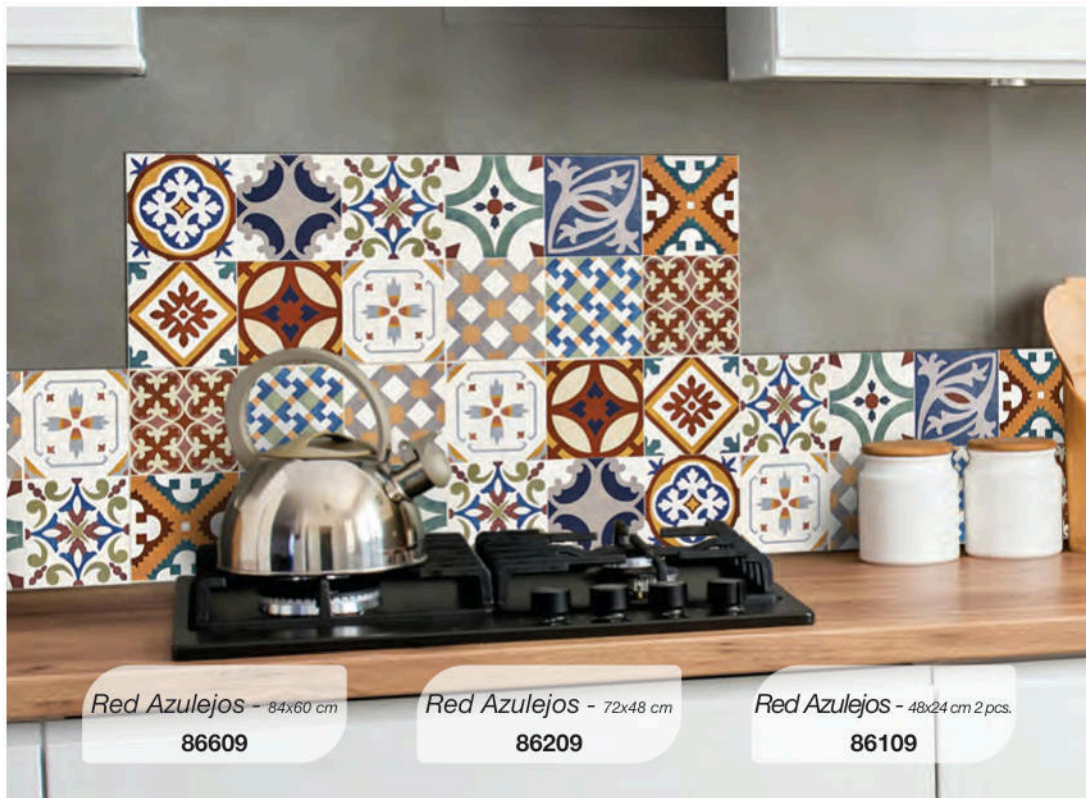

Red Azulejos - 84x60 cm
86609

Red Azulejos - 72x48 cm
86209

Red Azulejos - 48x24 cm 2 pcs.
86109