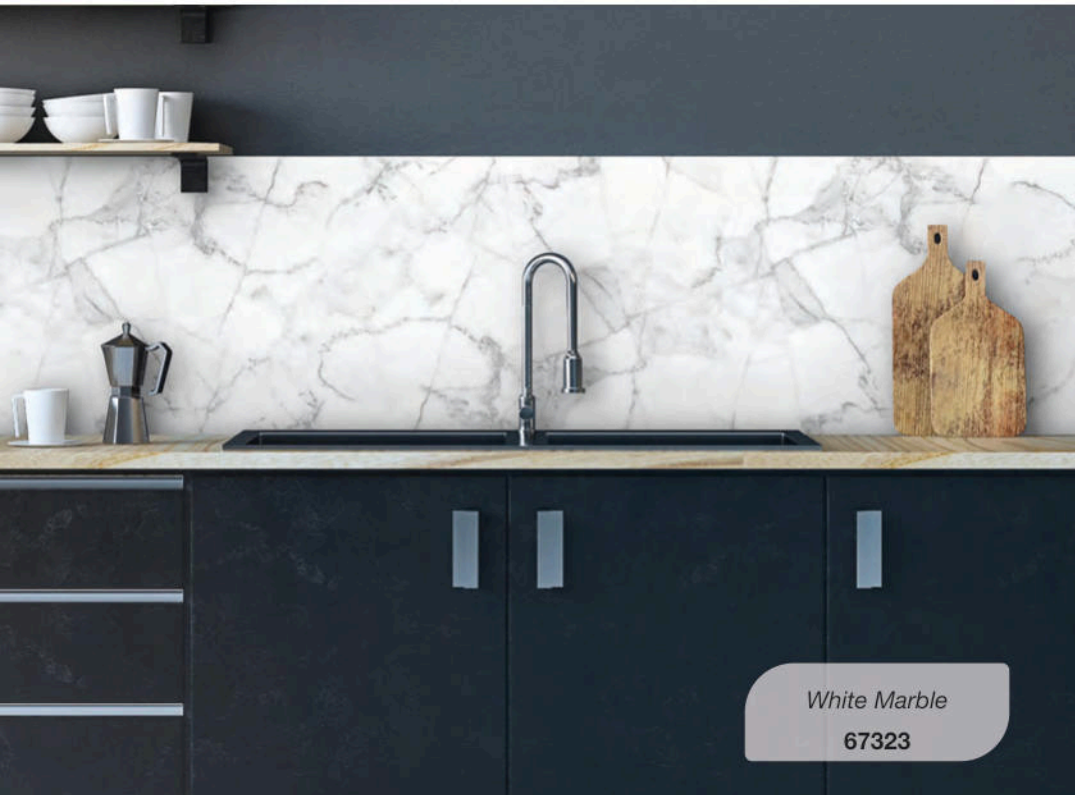

BS-L size

1 sheet 180x45 cm
Blister pack 12,5x46x2,5 cm

BACKSPLASHES

Αυτοκόλλητα. Bubble Free

Beige Marble

67326