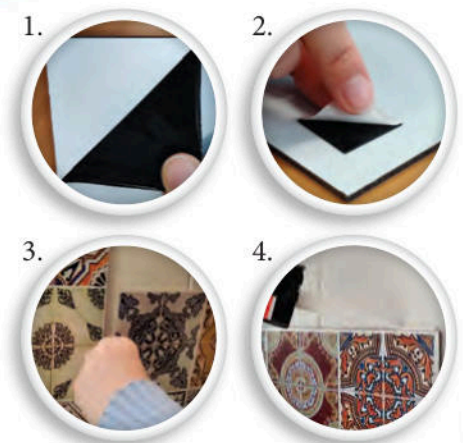

METAL PANELS & METAL BORDERS

Αλουμινίου Panel διακόσμησης κουζίνας

Όχι μόνο αυτοκόλλητα πάνελ!

Το μεταλλικό πάνελ είναι κατασκευασμένο από πολύ ισχυρό, ανθεκτικό και πυρίμαχο σύνθετο αλουμίνιο (πάχους 3 mm).

Μπορούν να εφαρμοστούν εύκολα με λίγα απλά βήματα πίσω από κάθε τύπο εστίας (επαγωγική, υαλοκεραμική, ηλεκτρική, αερίου) και να καθαριστούν με μη λειαντικά απορρυπαντικά. 12 διαφορετικά μοτίβα για να διακοσμήσετε και να προστατέψετε το πίσω μέρος της κουζίνας με διαρκή τρόπο. Μπορείτε να τοποθετήσετε το πάνελ ξεχωριστά ή να το τοποθετήσετε δίπλα-δίπλα με άλλο μεταλλικό πάνελ του ίδιου σχεδίου.

Metal Panel XL Size

Flat Pack: 85x61x0,5 cm

1 Piece: 84x60x0,3 cm

Metal Panel L Size

Flat Pack: 73x49x0,5 cm

1 Piece: 72x48x0,3 cm

Metal Border

Flat Pack: 49x25x05 cm

2 Pieces: 48x24x0,3 cm

Εφαρμογή