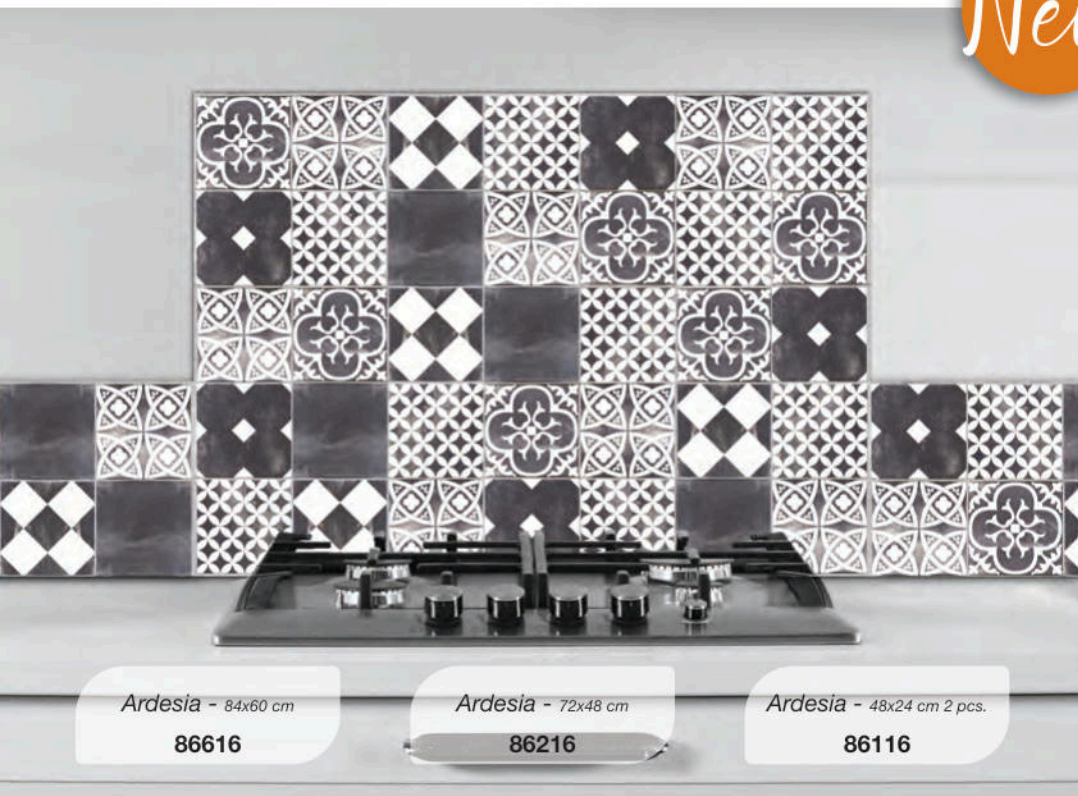

MP XL-L size

XL - 1 piece 84x60x0,3 cm
Flat pack 85x61x0,5 cm

L - 1 piece 72x48x0,3 cm
Flat pack 73x49x0,5 cm

METAL PANELS & BORDERS

Αλουμινίου Panel διακόσμησης κουζίνας

MB size

2 pieces 48x24x0,3 cm
Flat pack 49x25x0,5 cm

New