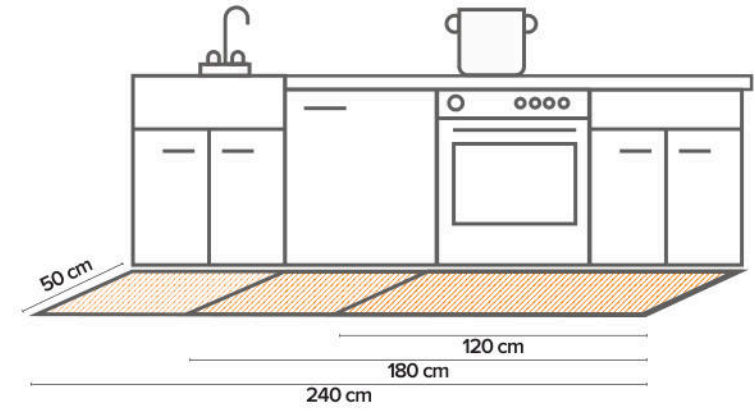

Vinyl Runners

P. 43