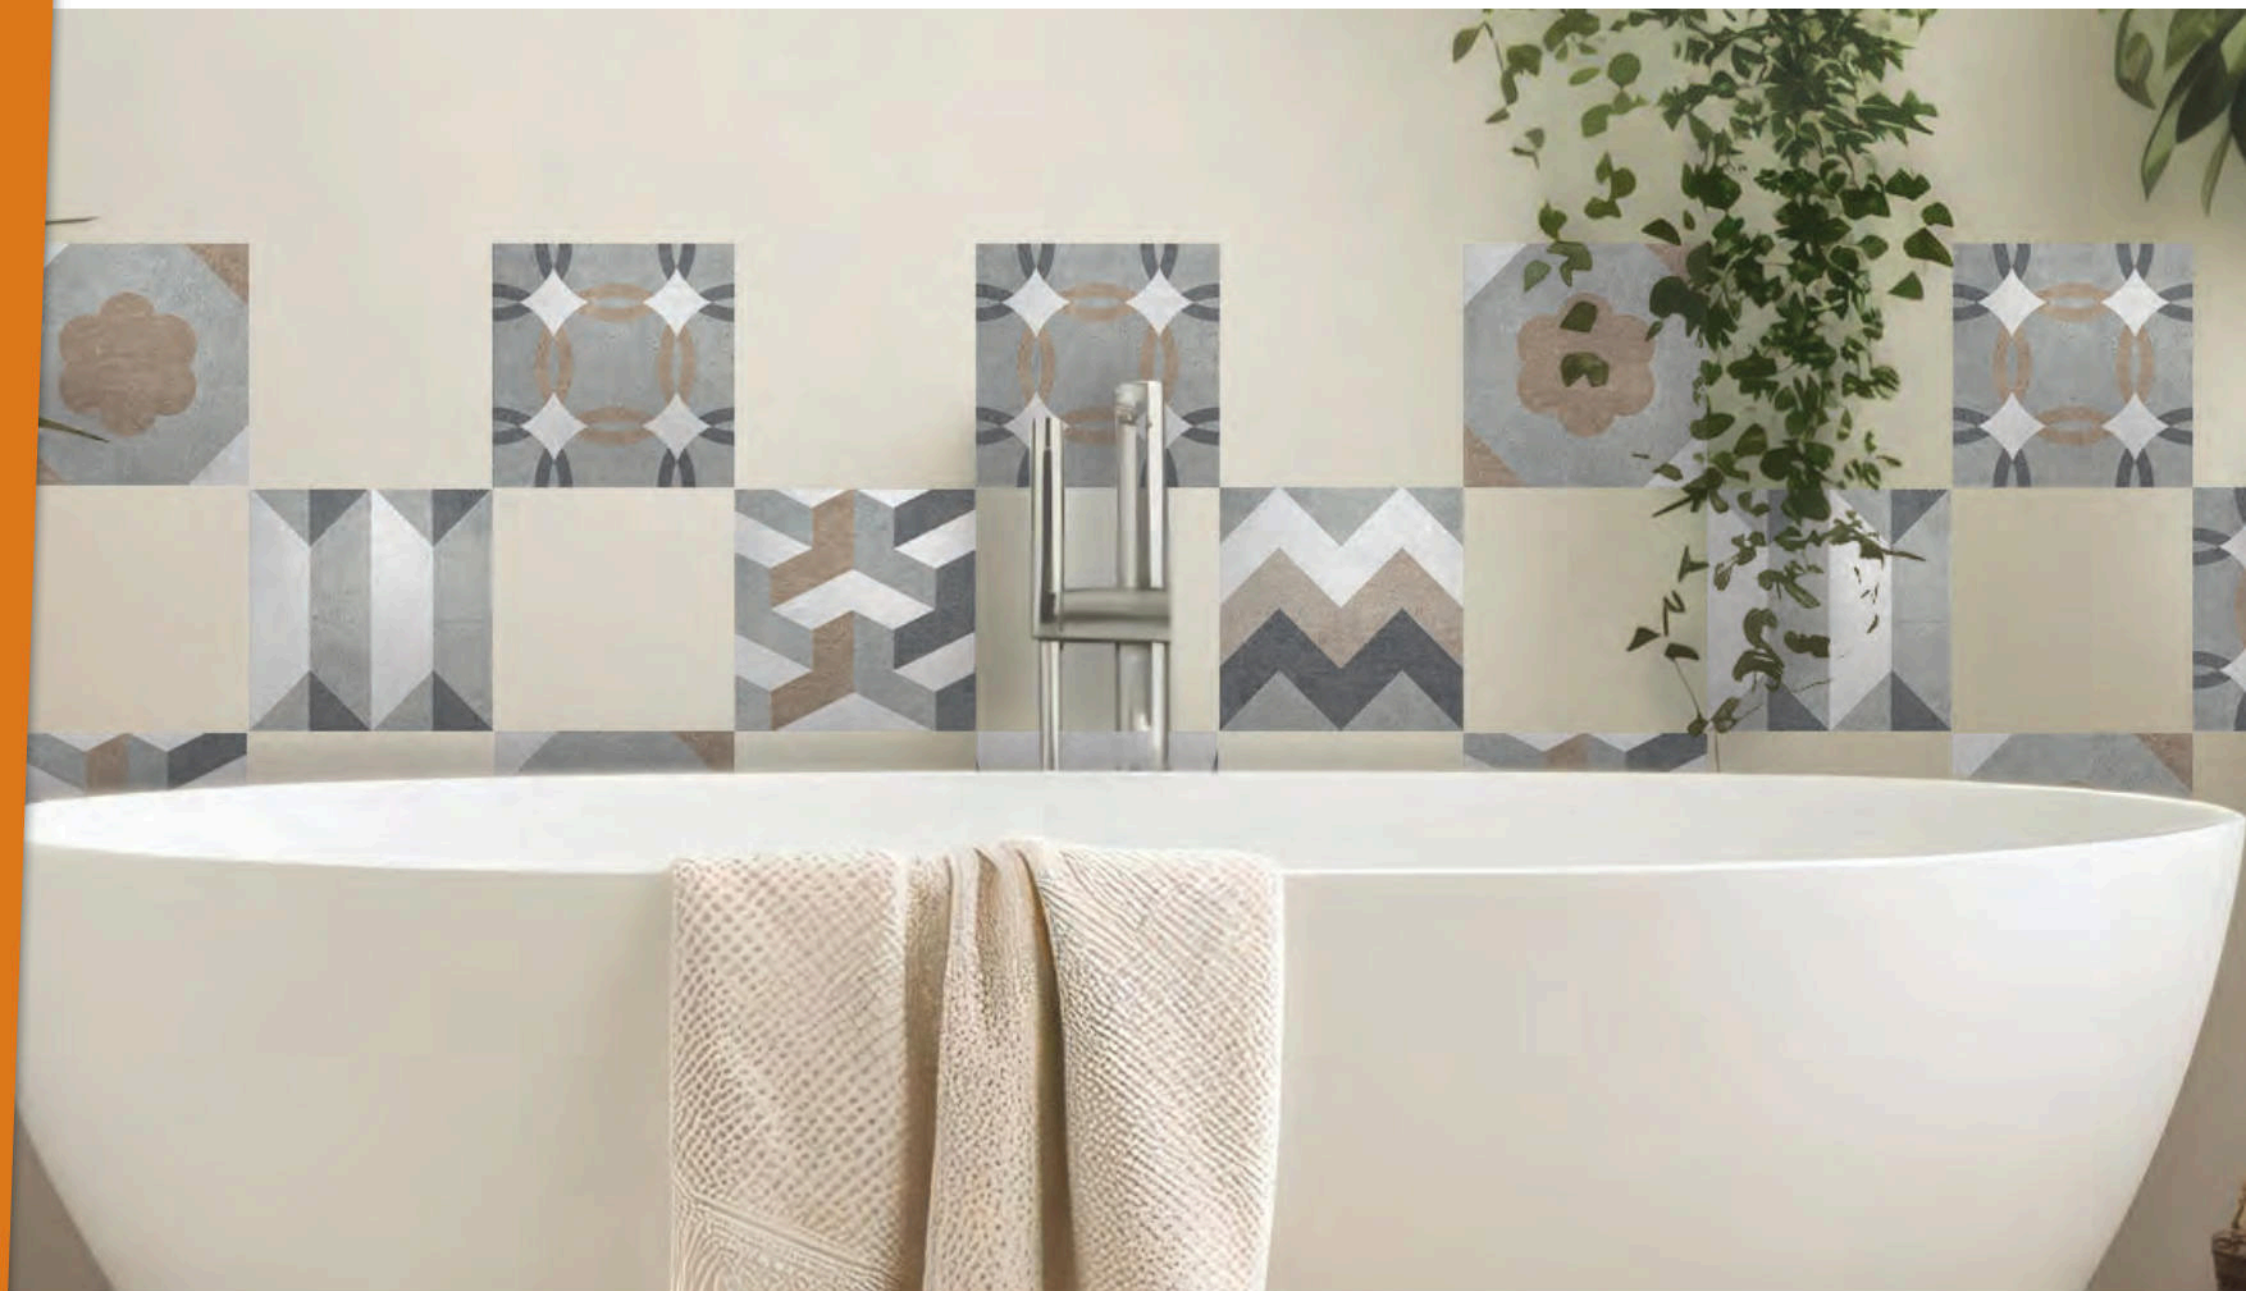

Coffee
67121

*Coordinated with KP
Coffee - 67250*

Τεχνικά χαρακτηριστικά

DECOR TILES & TILE COVERS

Αυτοκόλλητα. Bubble Free

PET PREMIUM
Easy Apply

Τα Decor Tiles & Tile Covers είναι η τέλεια επιλογή για μια γρήγορη, εύκολη και χαμηλού κόστους λύση διακόσμησης για την ανακαίνιση οποιουδήποτε μπάνιου ή κουζίνας χωρίς τσιμέντο και χωρίς αρμολόγηση.